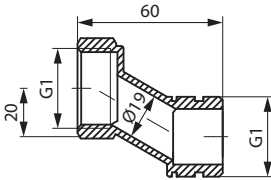

Set excentrice D.1"
pentru
distribuitori-colector

- permite schimbarea distanței dintre racordurile distribuitor-colectorului
- facilitează montajul grupurilor de amestec GM permițând poziționarea lor verticală
- 2 bucăți /set

SET DE
2 BUC

montajul grupului GM fără excentrice

montajul grupului GM cu excentrice